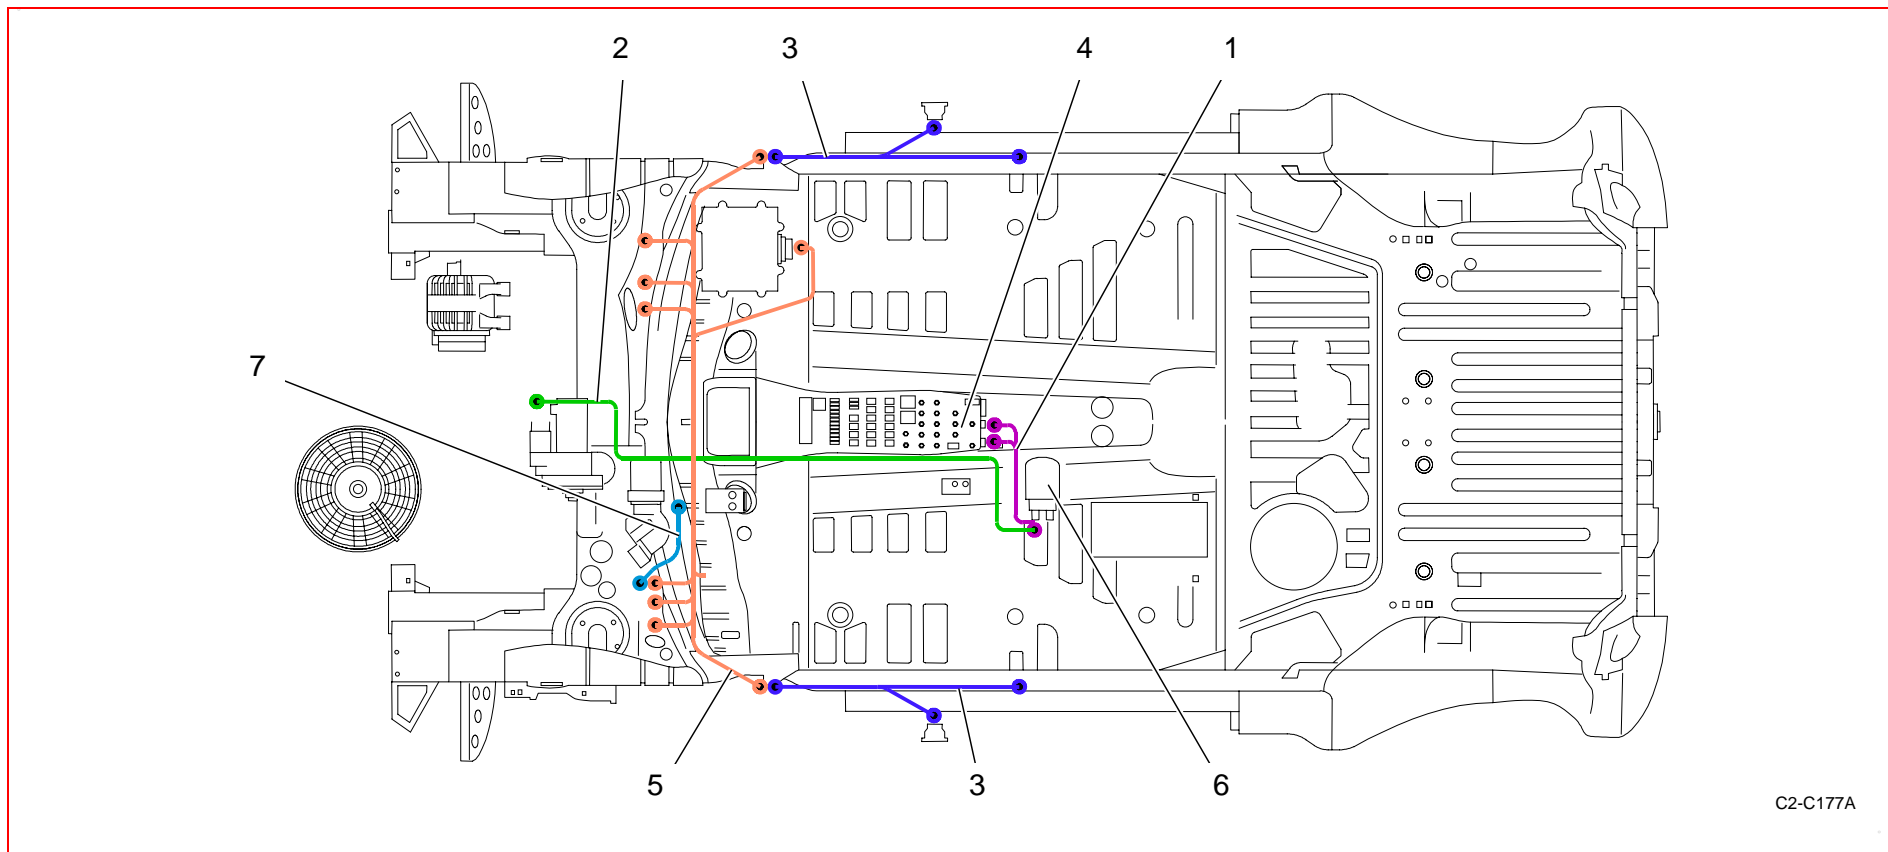

Catalogue Pièces 2006 / 2006 Part List

Rep	Référence	Désignation	Qté	Rep	Référence	Désignation	Qté
1	3Z9S48257B	Faisceau console/c-circuit	1				
2	3Z9S48258B	Faisceau c-circuit/demar	1				
3	3Z9S48251C	Faisceau vitres élect	2				
4	3Z9S49080C	Faisceau console centrale	1				
5	3Z9S48243E	Faisceau habitacle	1				
6	3Z9S44530B	Relais coupe circuit	1				
7	3Z9S48256C	Faisceau secu-extincteur	1				
	3Z9S49085A	Cable excitation relais CC	1