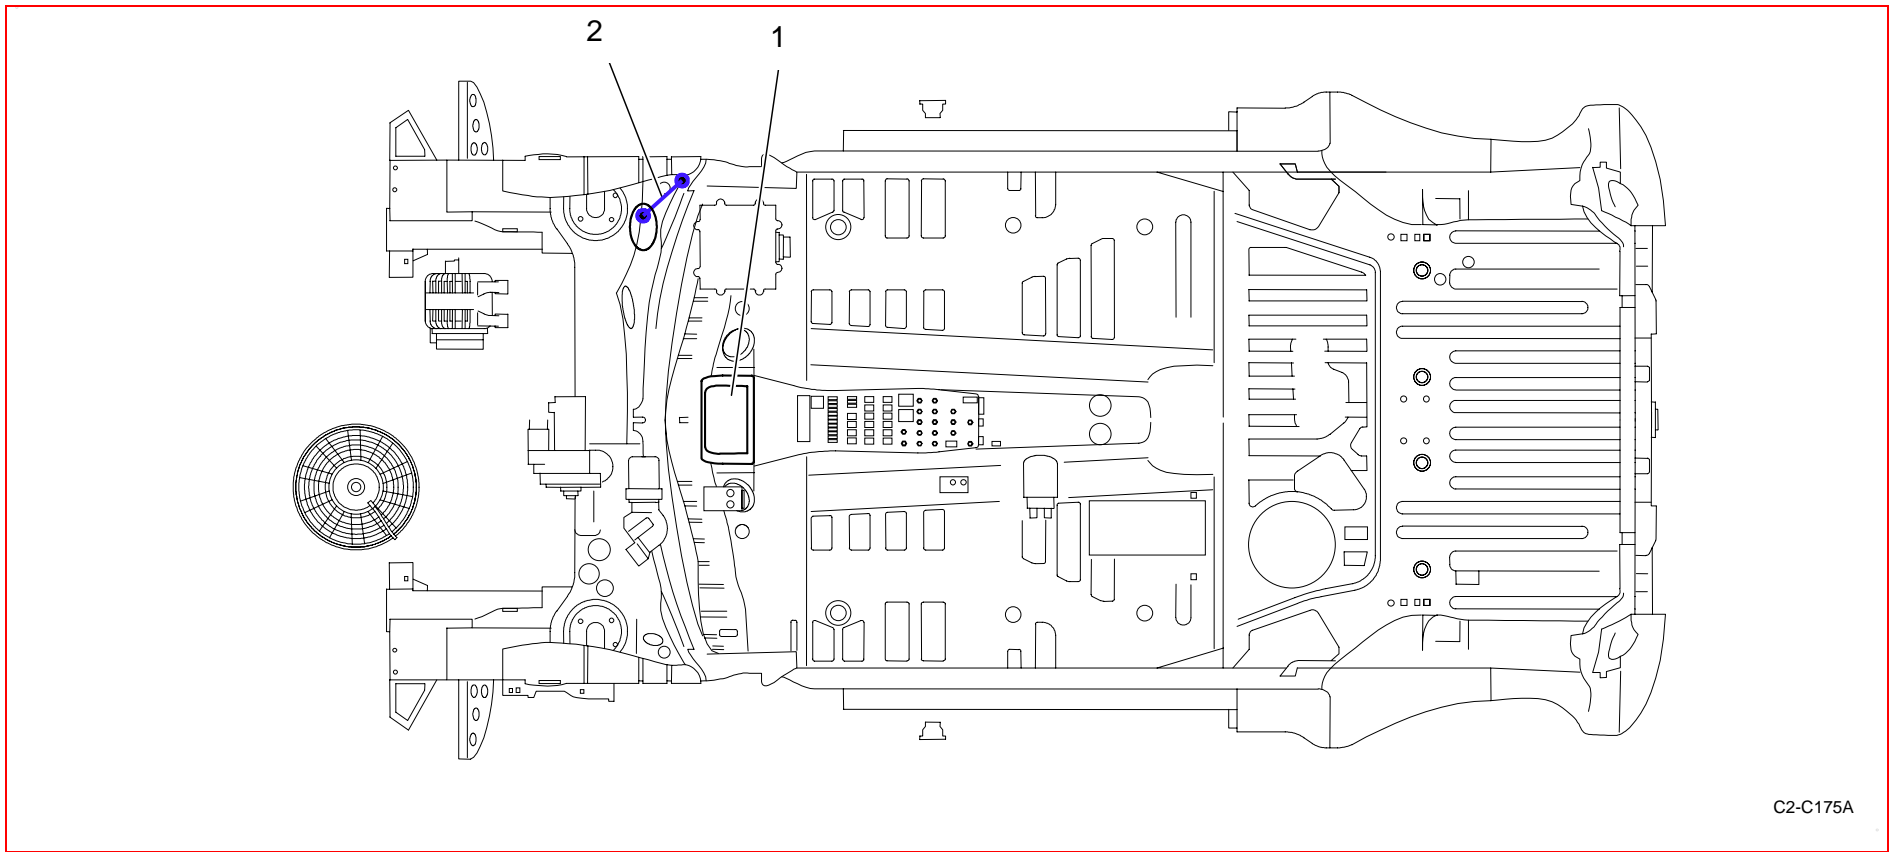

Catalogue Pièces 2006 / 2006 Part List

Rep	Référence	Désignation	Qté	Rep	Référence	Désignation	Qté
1	3Z9N48279A	Afficheur XAP	1				
2	3Z9N48275A	Cable masse pare brise	1				
	BCSP6239G6	Commodo lave vitre	1