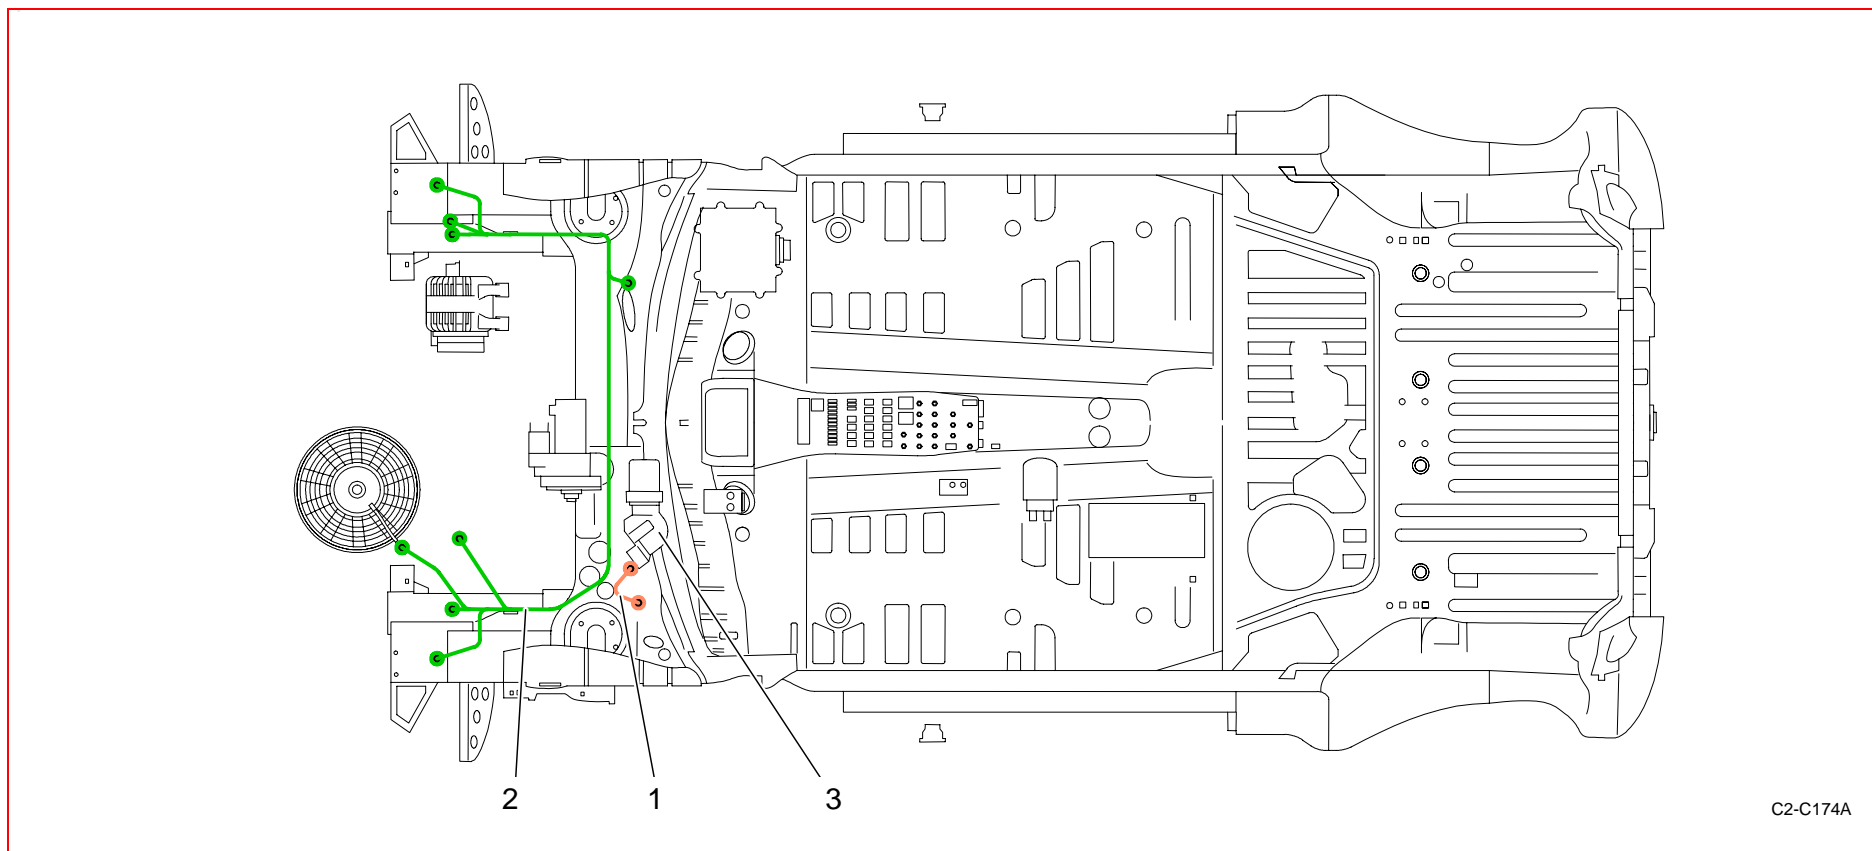

Catalogue Pièces 2006 / 2006 Part List

C2-C172A

Rep	Référence	Désignation	Qté	Rep	Référence	Désignation	Qté
1	3Z9J48259B	Cable demarreur/alternateur	1				
	3Z9J48240H	Faisceau moteur	1				

Catalogue Pièces 2006 / 2006 Part List

Rep	Référence	Désignation	Qté	Rep	Référence	Désignation	Qté
1	3Z9K49091A	Faisceau BV	1				

Catalogue Pièces 2006 / 2006 Part List

C2-C174A

Rep	Référence	Désignation	Qté	Rep	Référence	Désignation	Qté
1	3Z9L48255B	Faisceau essuie glaces	1				
2	3Z9L48241G	Faisceau servitude AV	1				
3	3Z9L48277A	Moteur essuie glaces	1				