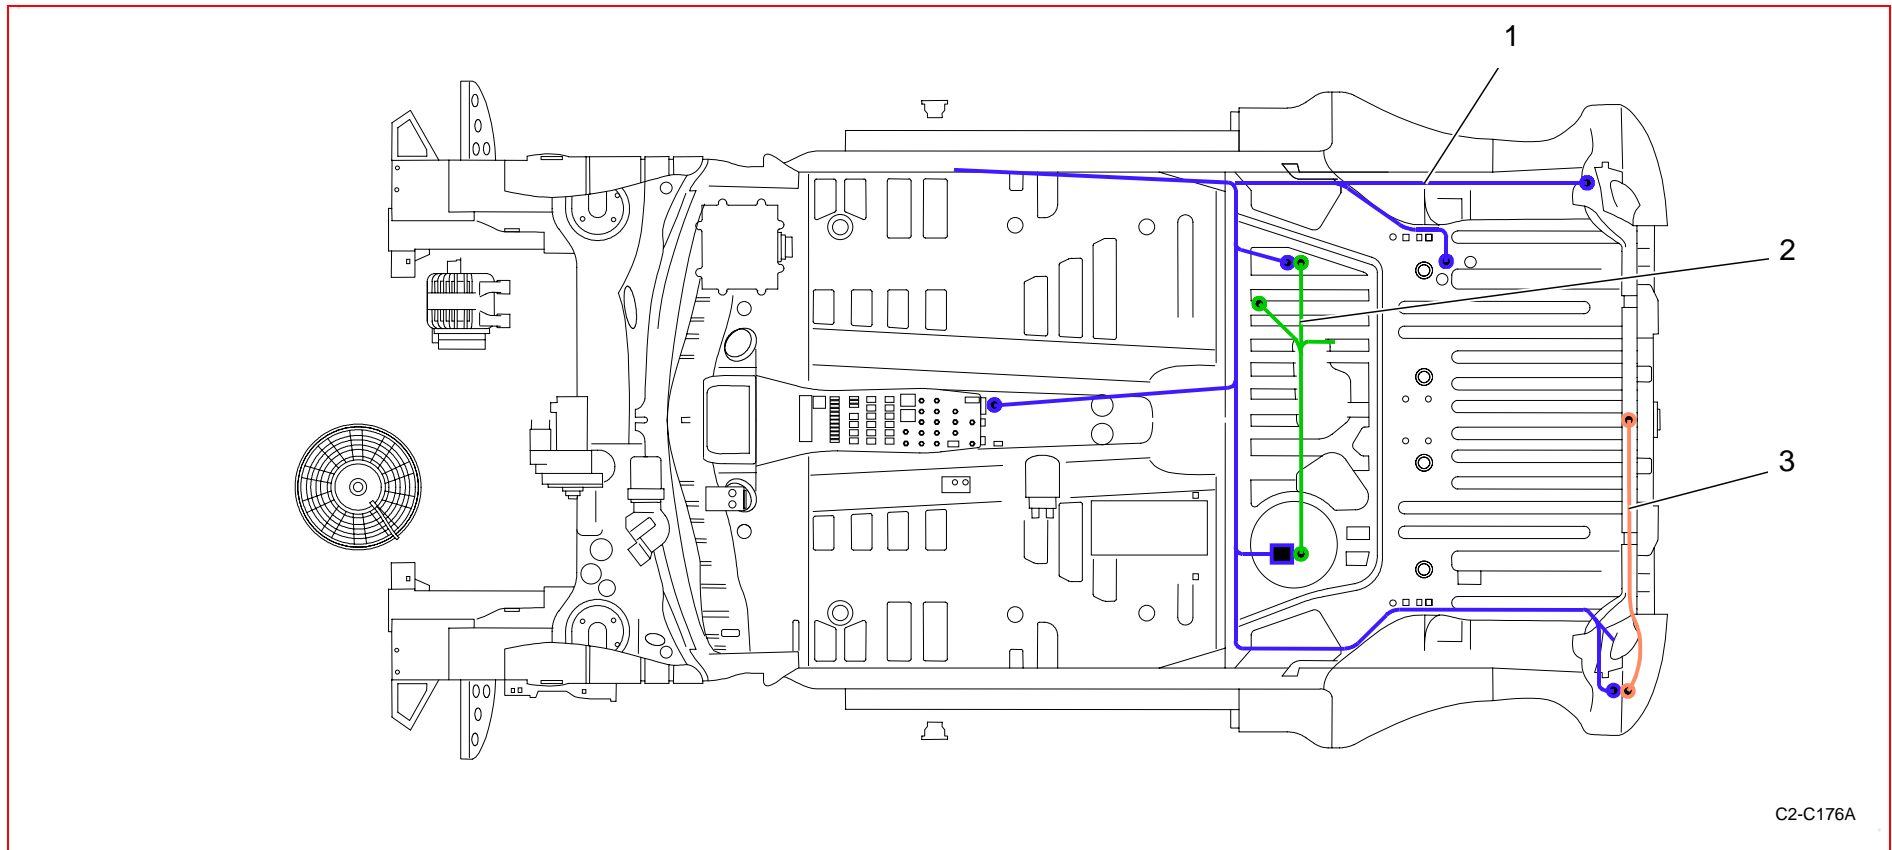

Catalogue Pièces 2006 / 2006 Part List

Rep	Référence	Désignation	Qté	Rep	Référence	Désignation	Qté
1	3Z9P48242C	Faisceau servitude AR	1				
2	3Z9P47449C	Faisceau réservoir	1				
3	3Z9P48252B	Faisceau hayon AR	1