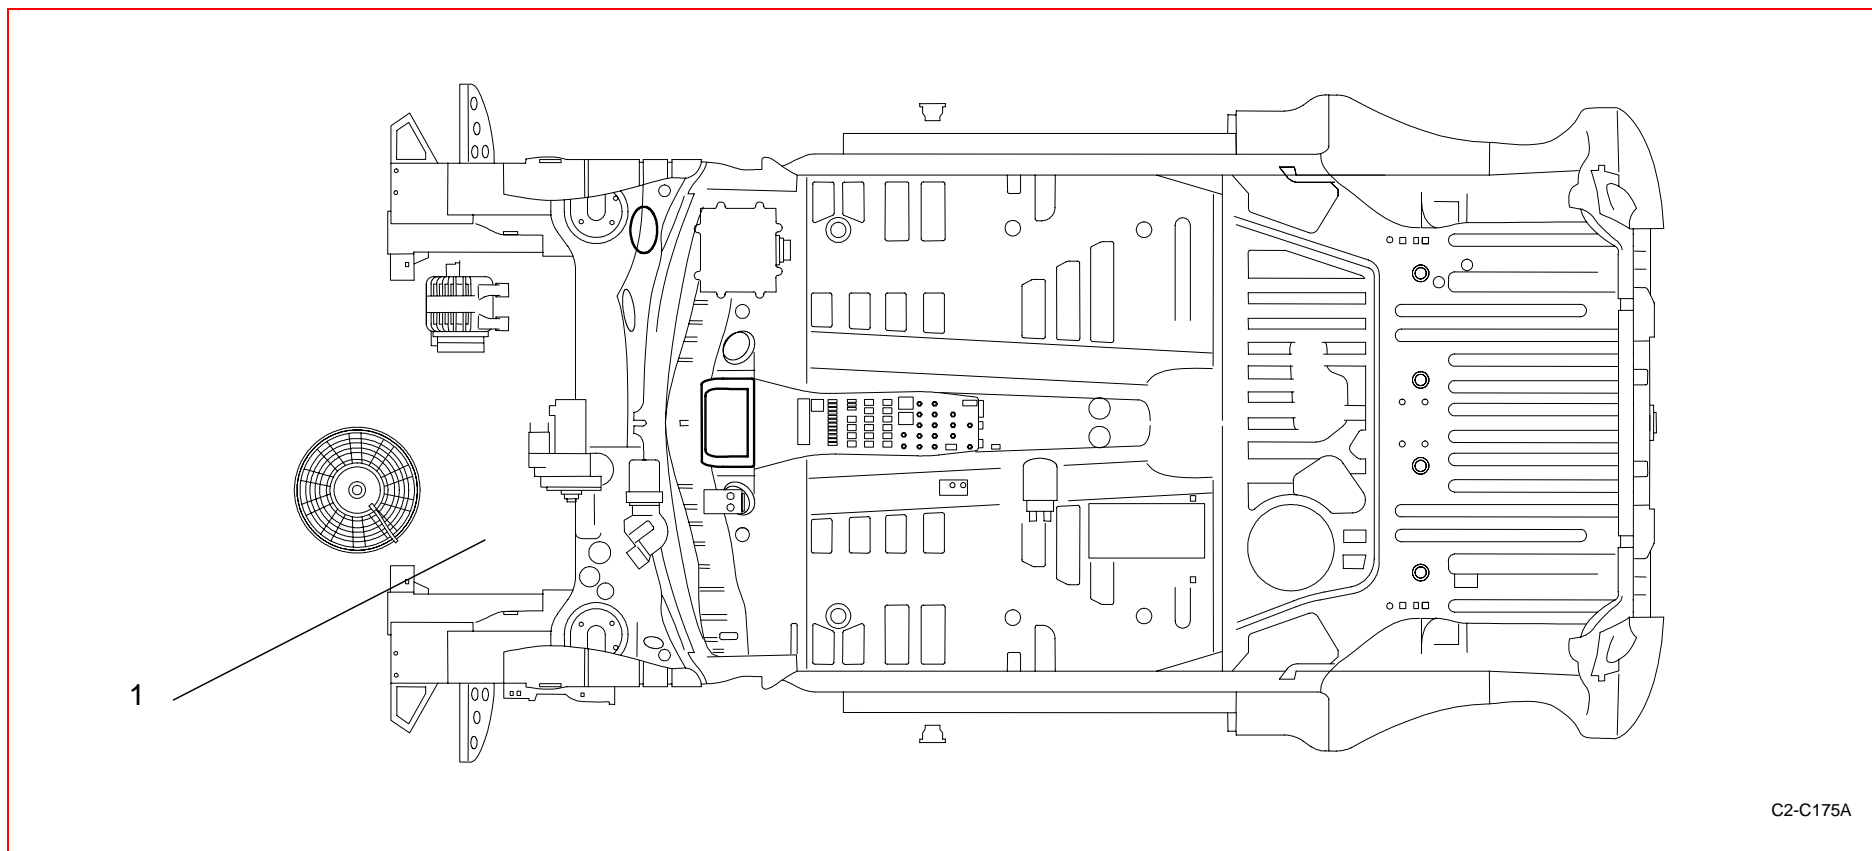

Catalogue Pièces 2006 / 2006 Part List

Z00 : Faisceaux / Wiring looms

C2-C171A

Rep	Référence	Désignation	Qté	Rep	Référence	Désignation	Qté
1	3Z9A49086A	Faisceau batterie/c-circuit	1				
2	3Z9A49094A	Cable batterie/chassis	1				
3	3Z9A48263C	Faisceau alim parc/c-circuit	1				

Catalogue Pièces 2006 / 2006 Part List

C2-C172A

Rep	Référence	Désignation	Qté	Rep	Référence	Désignation	Qté
1	3Z9J48259B	Cable demarreur/alternateur	1				
	3Z9J48240H	Faisceau moteur	1				

Catalogue Pièces 2006 / 2006 Part List

Rep	Référence	Désignation	Qté	Rep	Référence	Désignation	Qté
1	3Z9K49091A	Faisceau BV	1				

Catalogue Pièces 2006 / 2006 Part List

C2-C174A

Rep	Référence	Désignation	Qté	Rep	Référence	Désignation	Qté
1	3Z9L48255B	Faisceau essuie glaces	1				
2	3Z9L48241G	Faisceau servitude AV	1				
3	3Z9L48277A	Moteur essuie glaces	1				