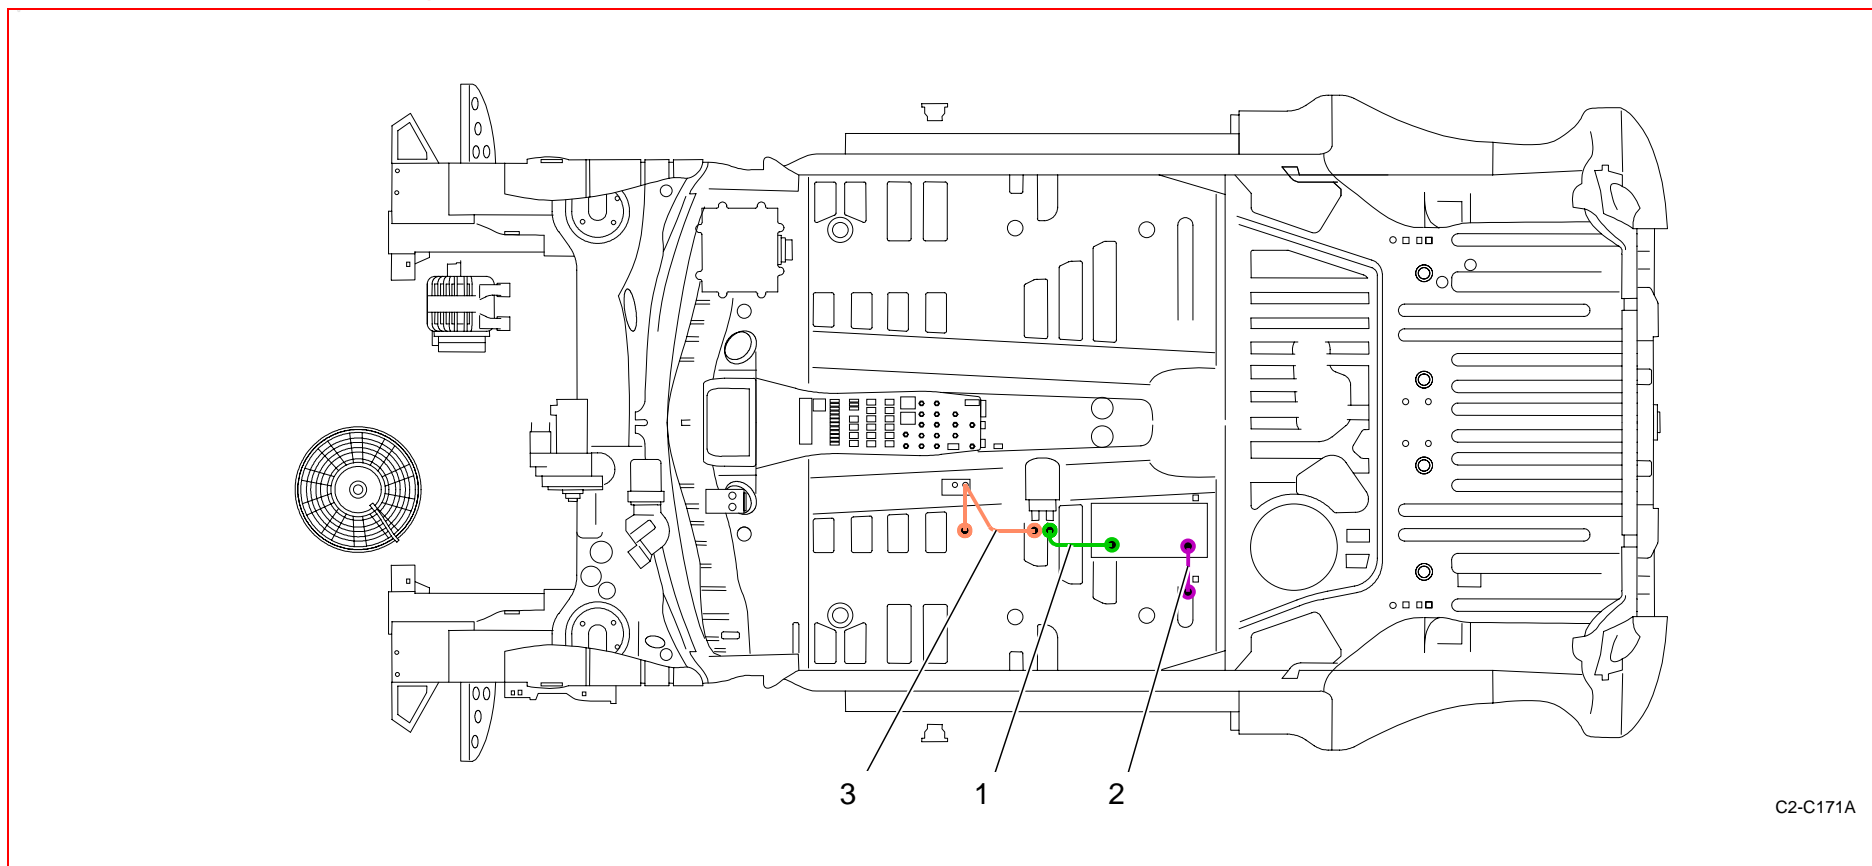

Catalogue Pièces 2006 / 2006 Part List

Z00 : Faisceaux / Wiring looms

C2-C171A

Rep	Référence	Désignation	Qté	Rep	Référence	Désignation	Qté
1	3Z9A49086A	Faisceau batterie/c-circuit	1				
2	3Z9A49094A	Cable batterie/chassis	1				
3	3Z9A48263C	Faisceau alim parc/c-circuit	1				

Catalogue Pièces 2006 / 2006 Part List

C2-C172A

Rep	Référence	Désignation	Qté	Rep	Référence	Désignation	Qté
1	3Z9J48259B	Cable demarreur/alternateur	1				
	3Z9J48240H	Faisceau moteur	1				

Catalogue Pièces 2006 / 2006 Part List

Rep	Référence	Désignation	Qté	Rep	Référence	Désignation	Qté
1	3Z9K49091A	Faisceau BV	1				

Catalogue Pièces 2006 / 2006 Part List

C2-C174A

Rep	Référence	Désignation	Qté	Rep	Référence	Désignation	Qté
1	3Z9L48255B	Faisceau essuie glaces	1				
2	3Z9L48241G	Faisceau servitude AV	1				
3	3Z9L48277A	Moteur essuie glaces	1				