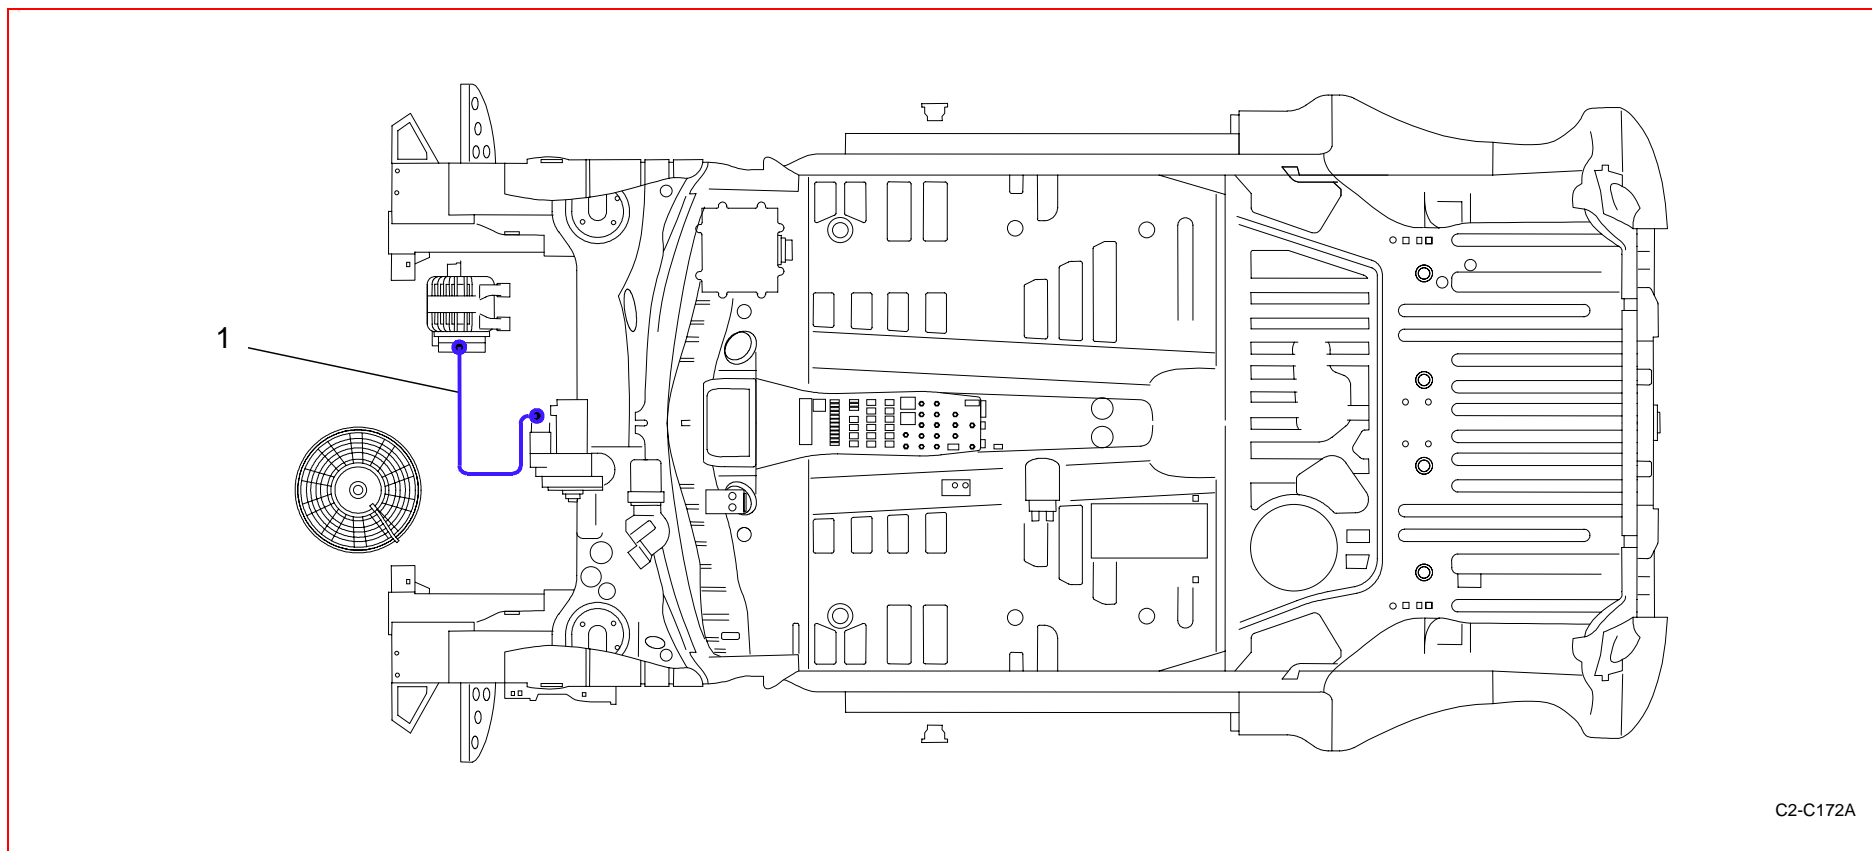

Catalogue Pièces 2006 / 2006 Part List

Z00 : Faisceaux / Wiring looms

C2-C171A

Rep	Référence	Désignation	Qté	Rep	Référence	Désignation	Qté
1	3Z9A49086A	Faisceau batterie/c-circuit	1				
2	3Z9A49094A	Cable batterie/chassis	1				
3	3Z9A48263C	Faisceau alim parc/c-circuit	1				

Catalogue Pièces 2006 / 2006 Part List

C2-C172A

Rep	Référence	Désignation	Qté	Rep	Référence	Désignation	Qté
1	3Z9J48259B	Cable demarreur/alternateur	1				
	3Z9J48240H	Faisceau moteur	1				

Catalogue Pièces 2006 / 2006 Part List

Rep	Référence	Désignation	Qté	Rep	Référence	Désignation	Qté
1	3Z9K49091A	Faisceau BV	1				

Catalogue Pièces 2006 / 2006 Part List

C2-C174A

Rep	Référence	Désignation	Qté	Rep	Référence	Désignation	Qté
1	3Z9L48255B	Faisceau essuie glaces	1				
2	3Z9L48241G	Faisceau servitude AV	1				
3	3Z9L48277A	Moteur essuie glaces	1				